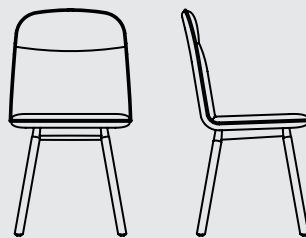

KÖLN Chair: EP-2458F · FE-201

KÖLN Chair: EP-2463F · CO-14 | KÖLN Chair: EP-2463F · BEL-321 | KÖLN Chair: EP-2463F · NM-81

H O L Z

KÖLN Chair: RO-708 | EP-491F · BEL-14 | KÖLN Chair: RO-571 | EP-2467F · BEL-80

KÖLN Chair: RO-501 | EP-2403F · CO-01 | KÖLN Chair: RO-501 | EP-2463F · CO-29

THE TABLE

Metallfuß
Ref. 5030 / 5031

Holzfuß
Ref. 5032 / 5033

Fix und Ausziehbar

THE CHAIR

Köln Metall
Ref. 4075

Köln Holz
Ref. 4076