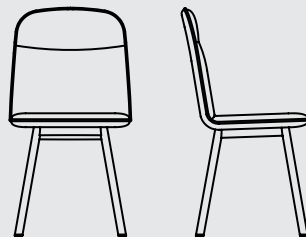

KÖLN Chair: RO-501 | EP-2403F · CO-01 | KÖLN Chair: RO-501 | EP-2463F · CO-29

THE TABLE

Metallfuß
Ref. 5030 / 5031

Holzfuß
Ref. 5032 / 5033

Fix und Ausziehbar

THE CHAIR

Köln Metall
Ref. 4075

Köln Holz
Ref. 4076