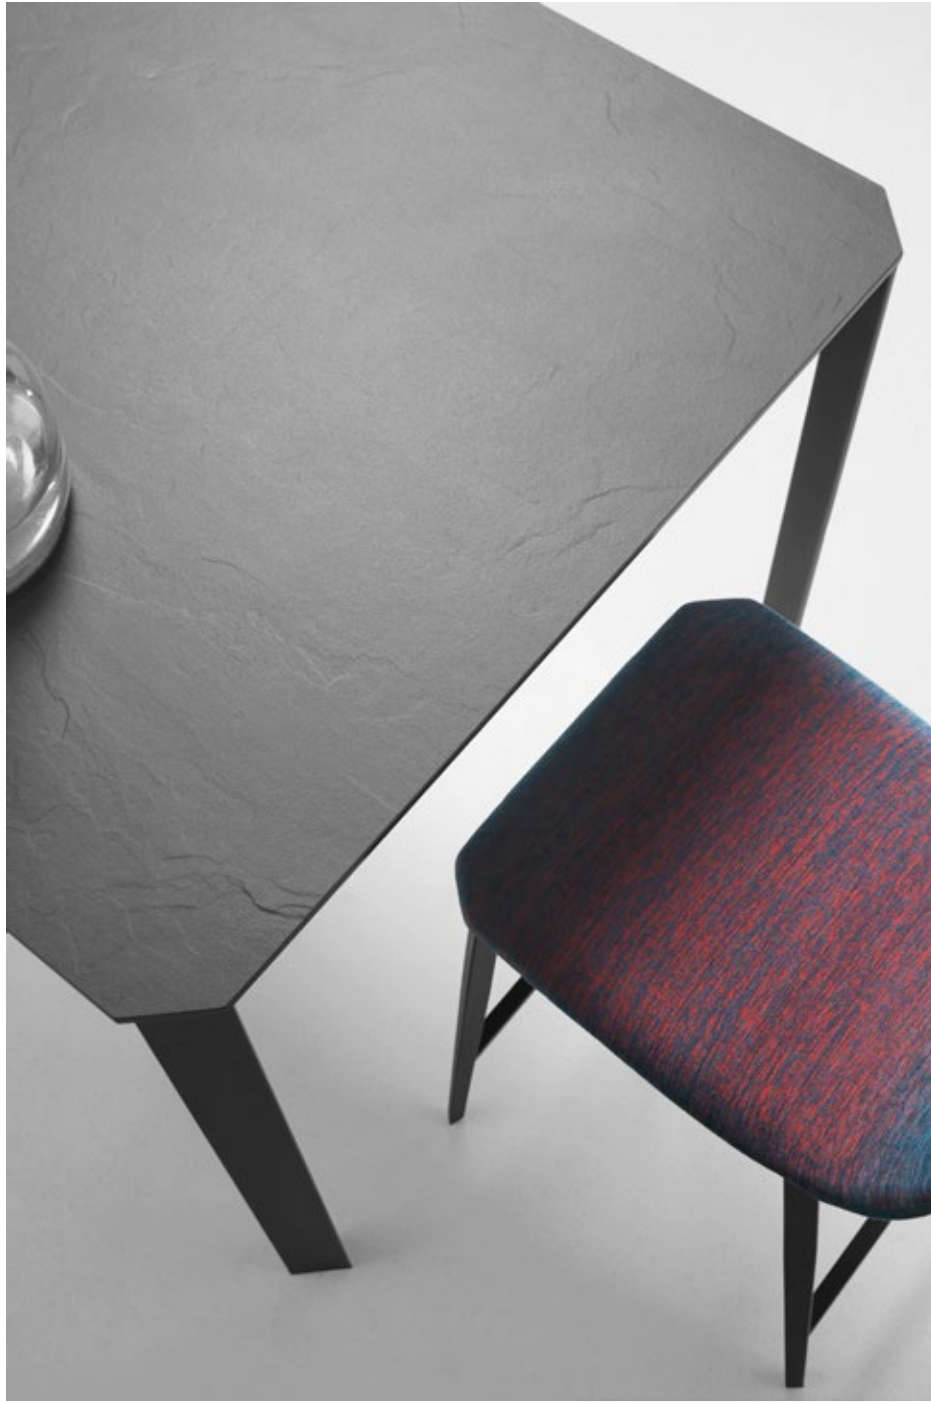

STOOLS Ref. 3026 · EP 2471F · PLA 002 / EP 2471F · PLA 018 / EP 2471F · PLA 019 / EP 2471F · PLA 003
TABLES Ref. 5043 · EP 2471F · AC 675